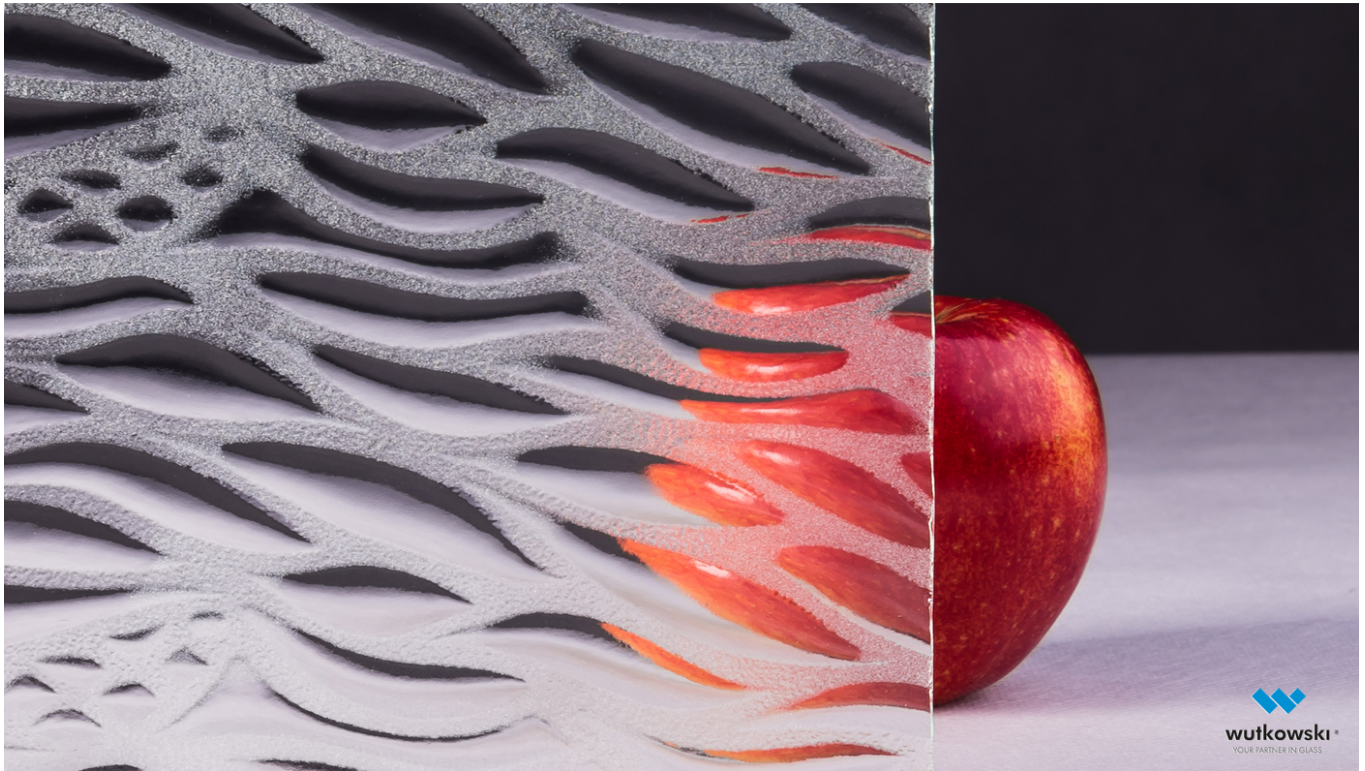

Aero piaskowany

wutkowski®
YOUR PARTNER IN GLASS

Producent: AGC

Wymiary

4mm

2130x1610