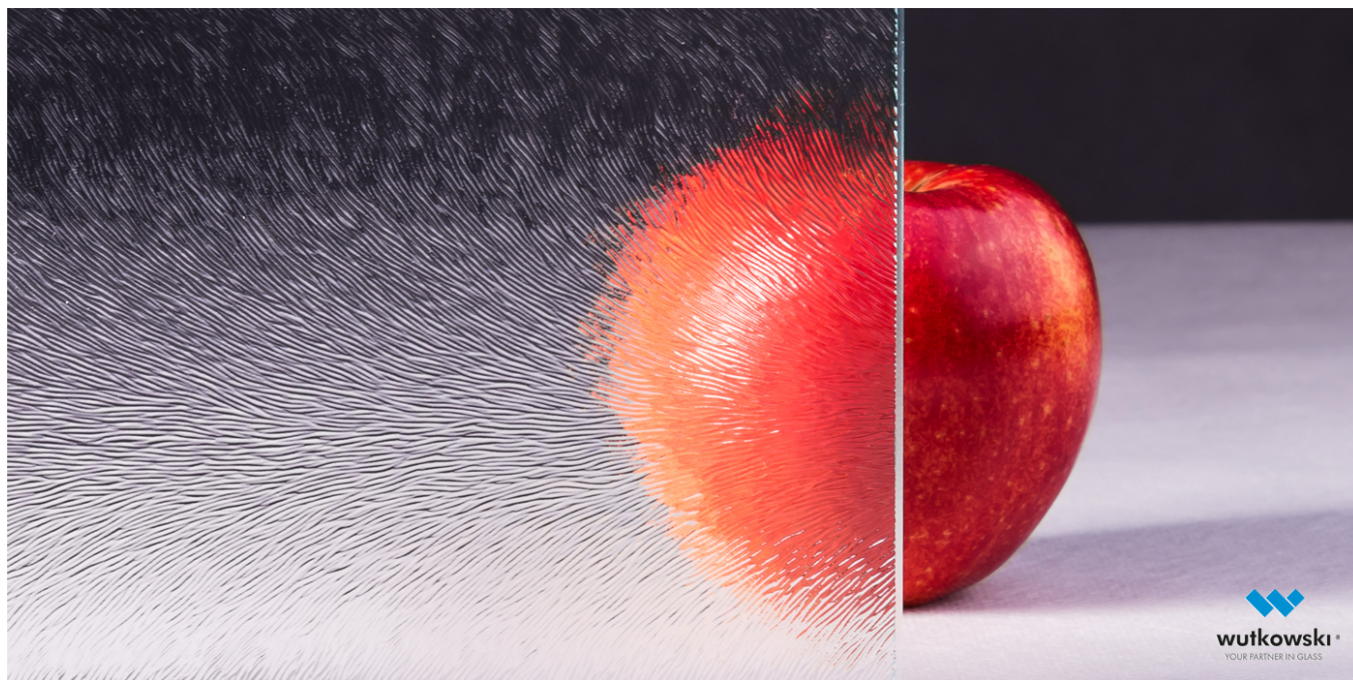

## Vision (101)

**Producent:** Saint - Gobain

Wymiary

**4mm**

2160x1420

3300x2160