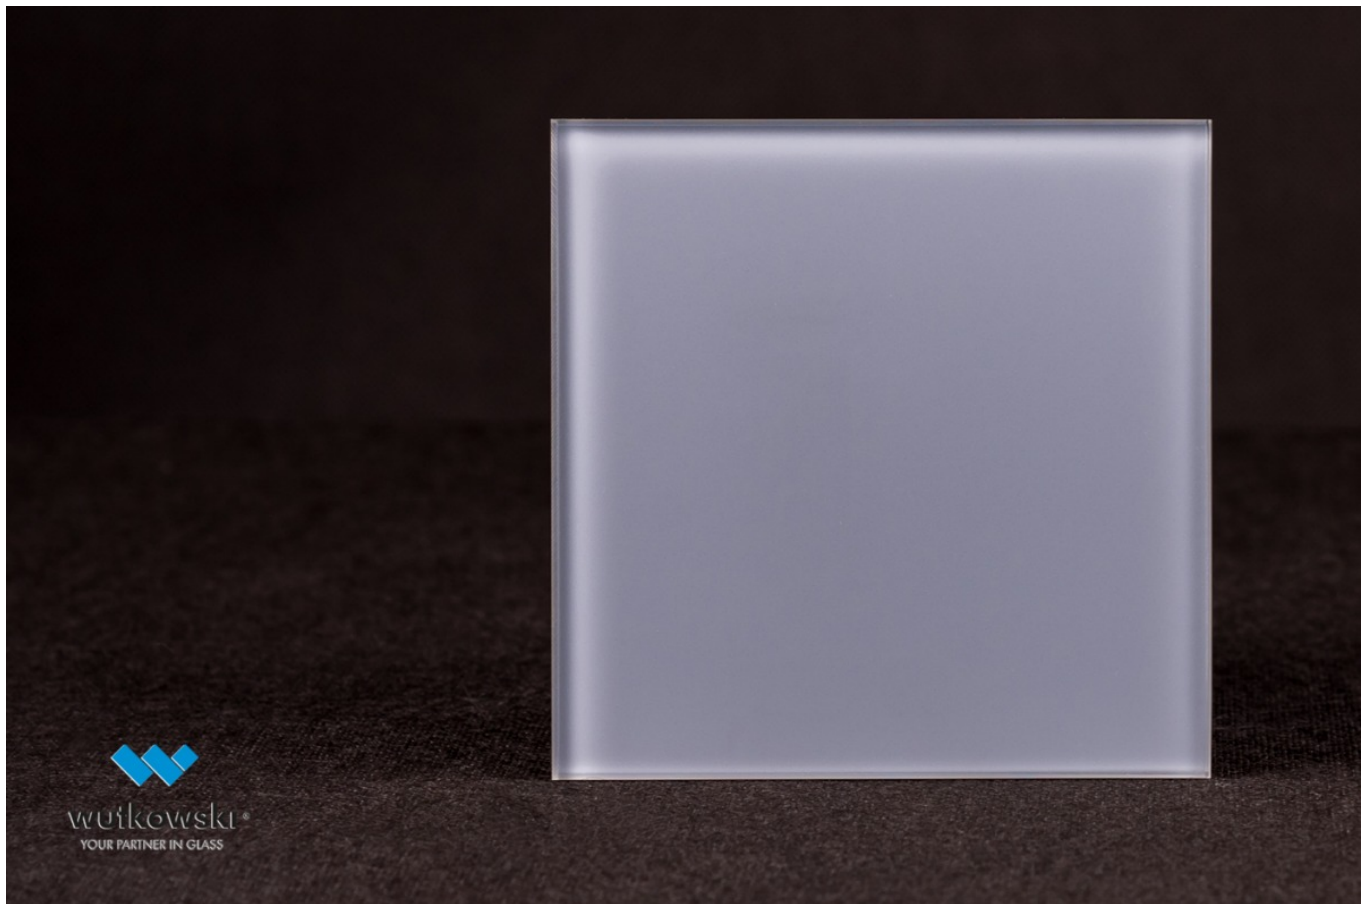

## Shadow Blue 7000

**Producent:** AGC

Wymiary:

**4mm**  
2550x1605

\* Inne grubości prosimy o kontakt z biurem obsługi klienta

\* Inne wymiary prosimy o kontakt z biurem obsługi klienta