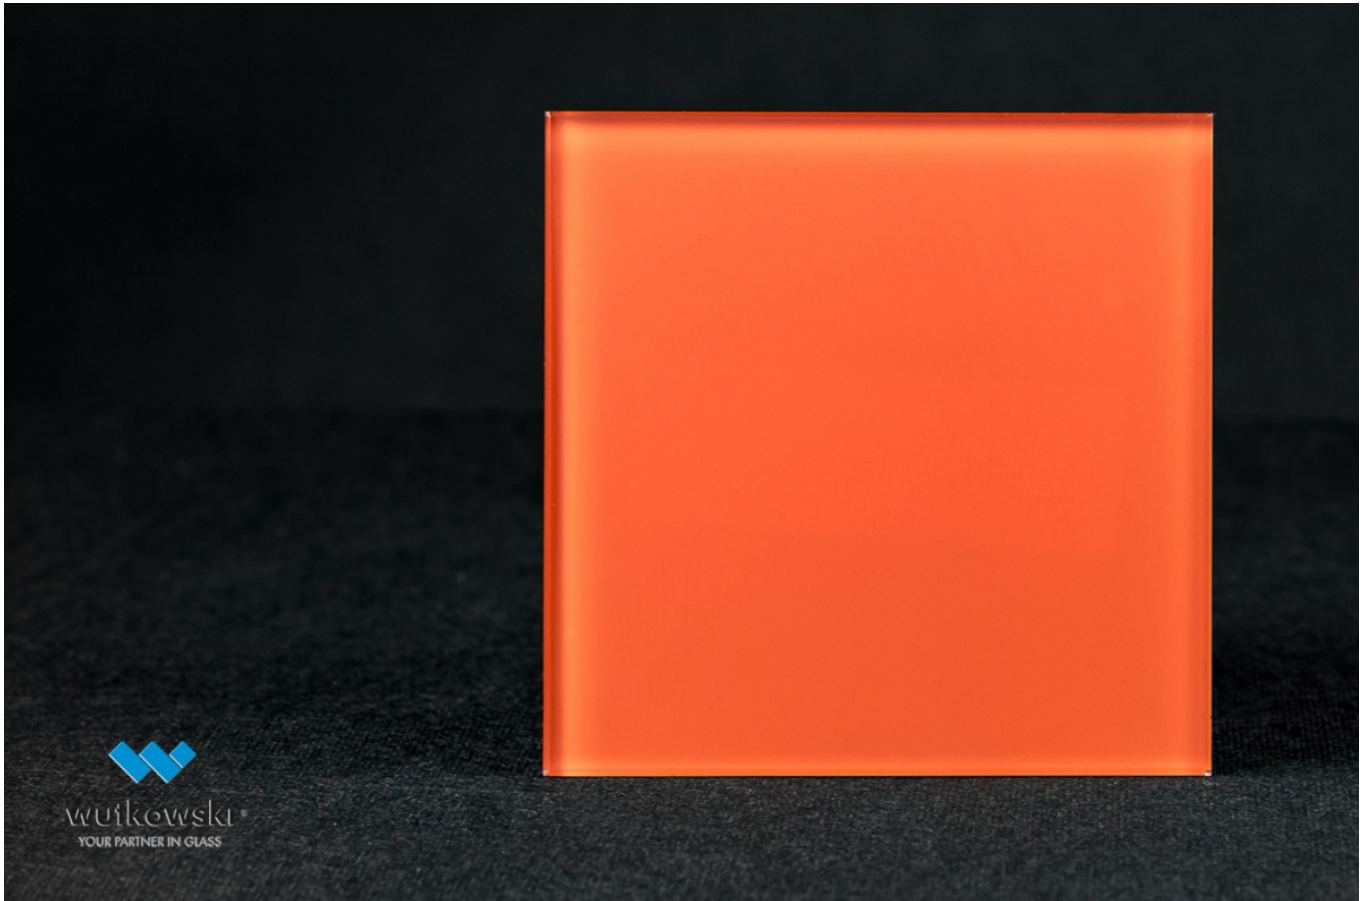

Classic Orange 2001

Producent: AGC

Wymiary:

4mm

2550x1605

* Inne grubości prosimy o kontakt z biurem obsługi klienta

* Inne wymiary prosimy o kontakt z biurem obsługi klienta