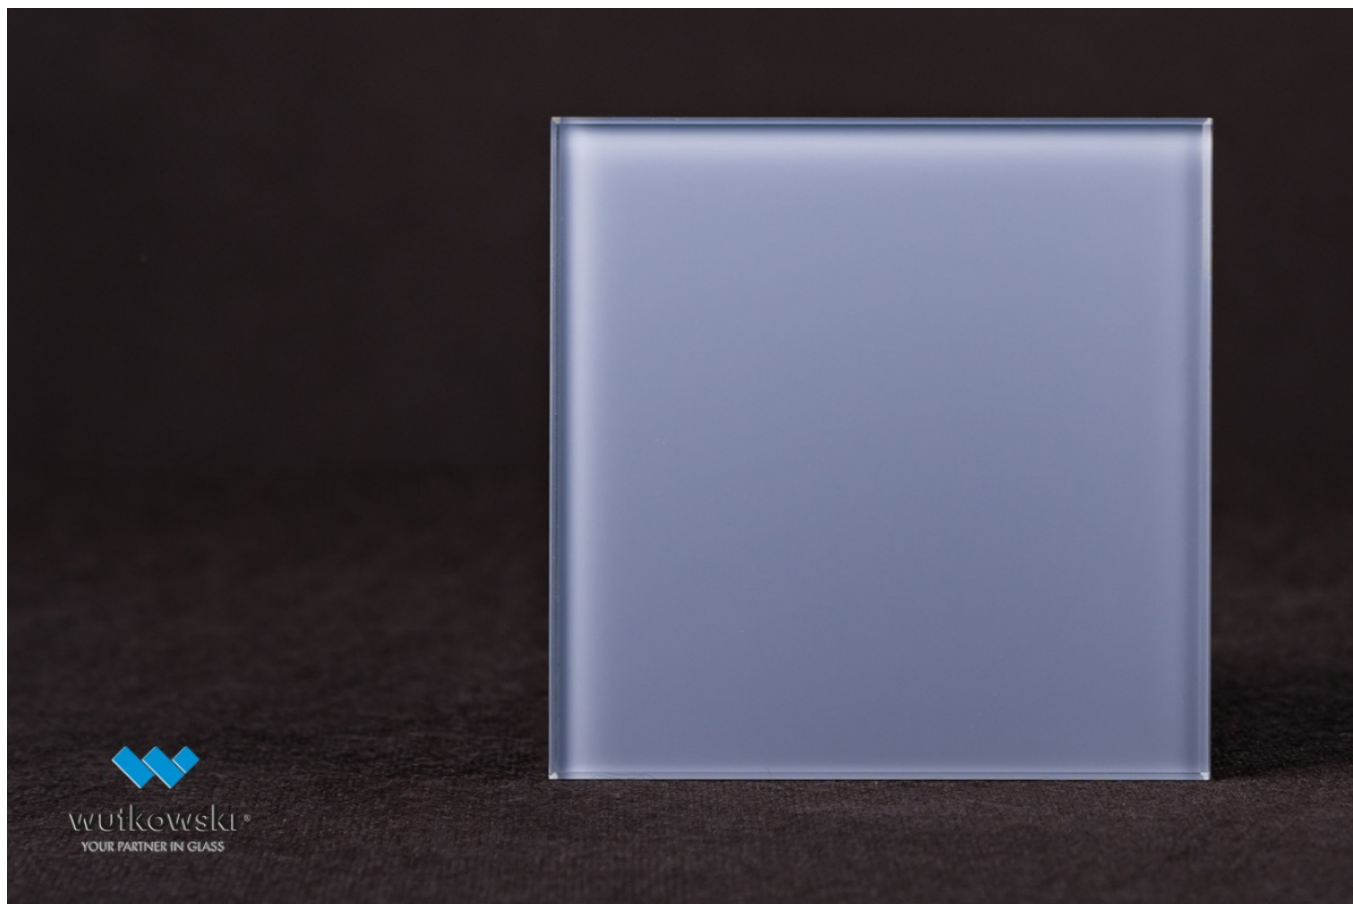

## Blue Shadow 7000

**Producent:** AGC

**4mm**  
2550x1605

- \* Inne grubości prosimy o kontakt z biurem obsługi klienta
- \* Inne wymiary prosimy o kontakt z biurem obsługi klienta