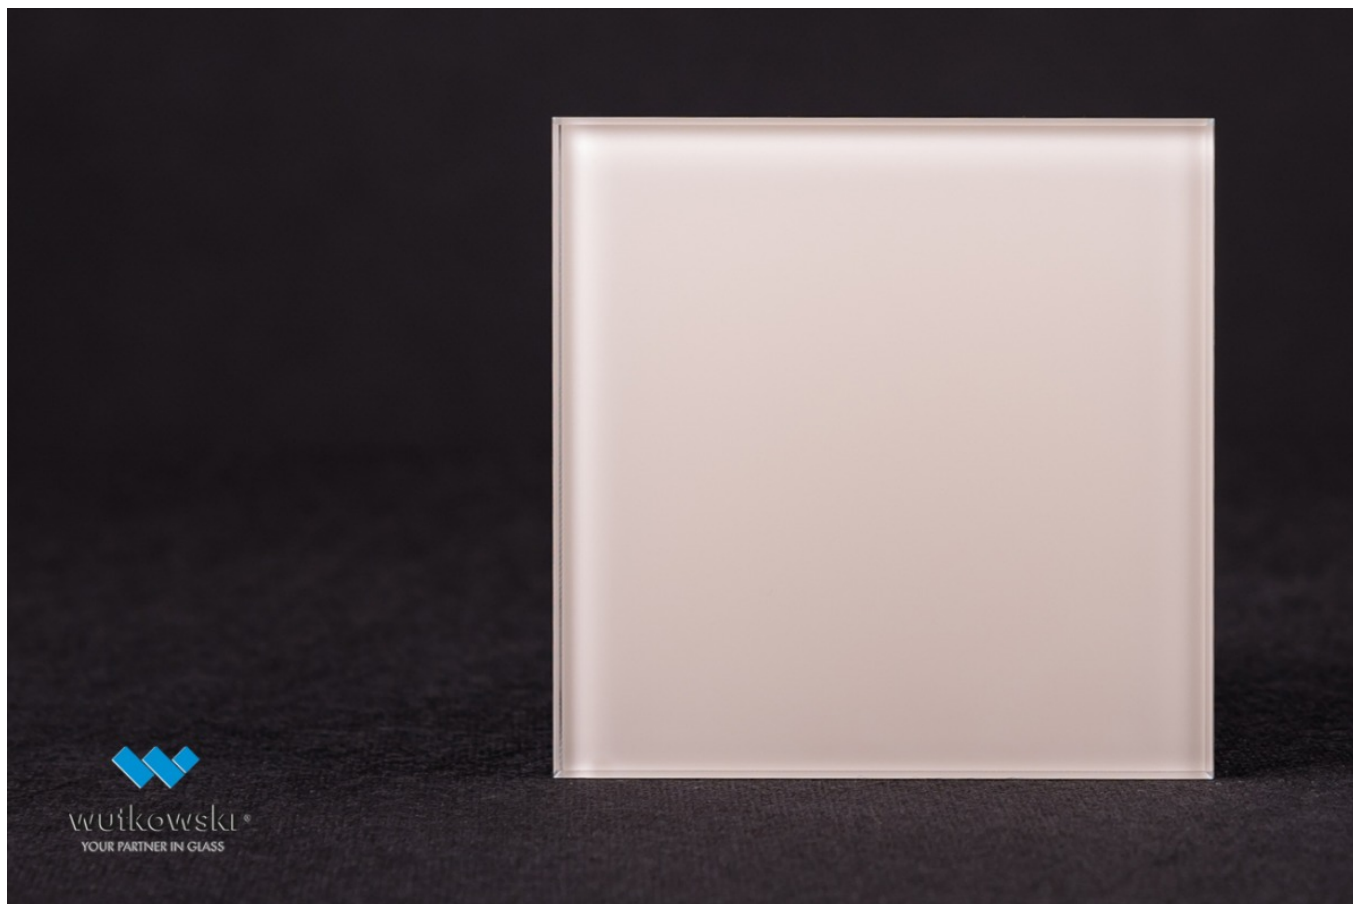

## Pearl White 1013

**Producent:** AGC

**4mm**

2550x1605

3210x2550

\* Inne grubości prosimy o kontakt z biurem obsługi klienta

\* Inne wymiary prosimy o kontakt z biurem obsługi klienta