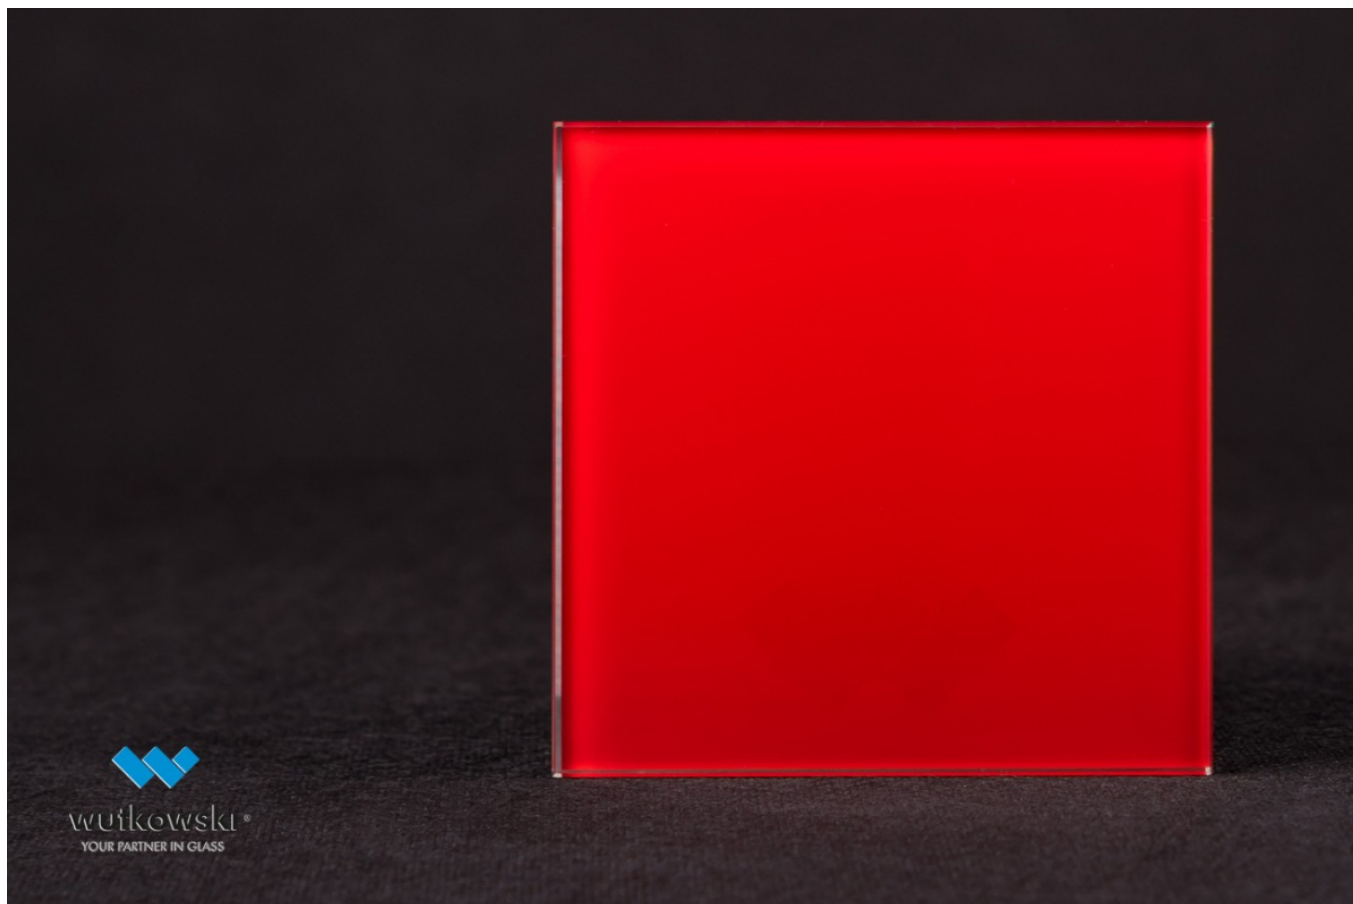

## Luminous Red 1586

**Producent:** AGC

**4mm**  
2550x1605

- \* Inne grubości prosimy o kontakt z biurem obsługi klienta
- \* Inne wymiary prosimy o kontakt z biurem obsługi klienta