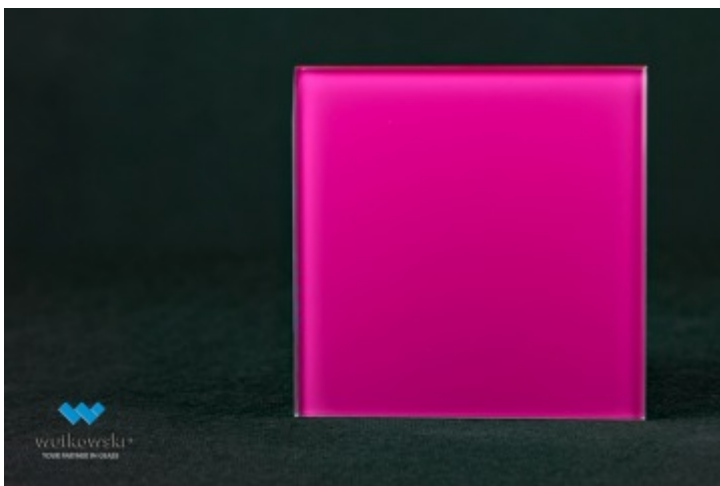

## Szkło lakierowane

### Planilaque COLOR - IT

Poznaj najnowszą kolekcję szkła lakierowanych SGG PLANILAQUE - COLOR IT!