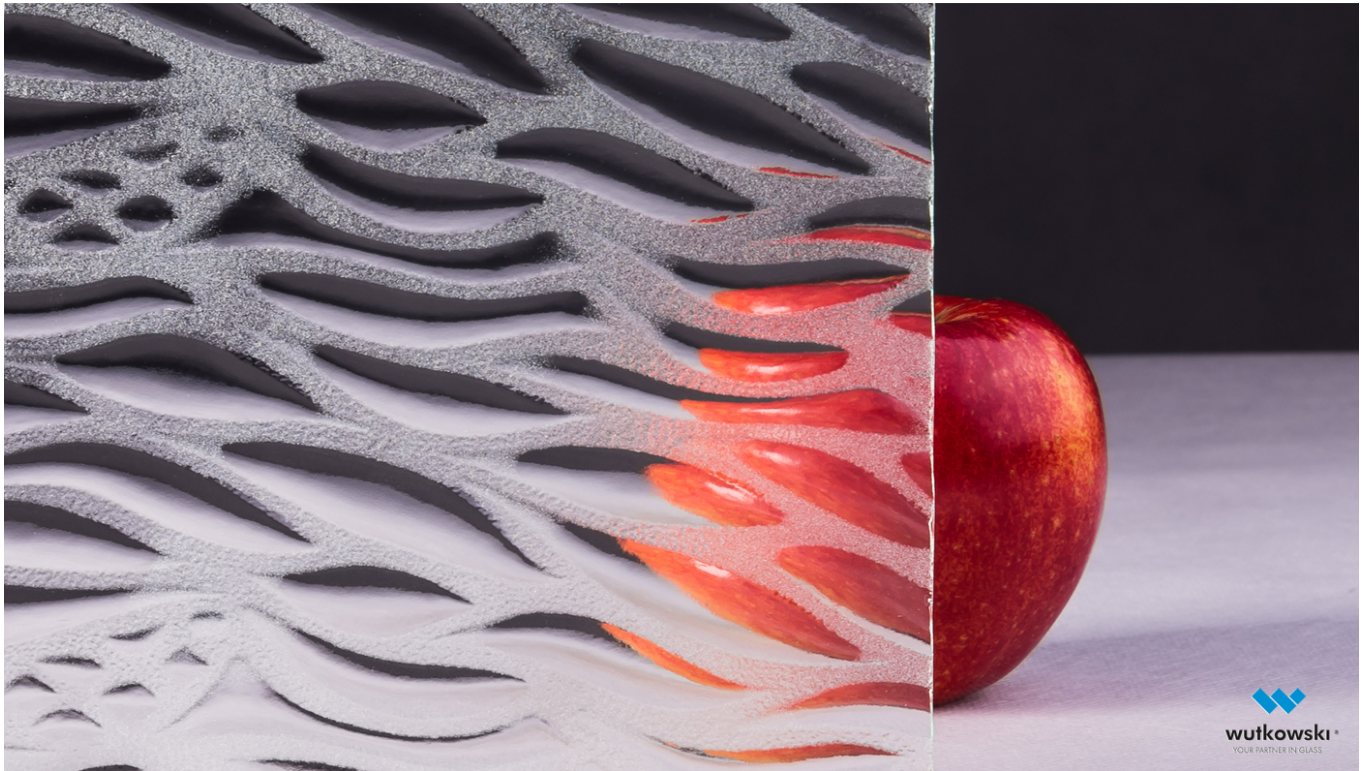

Aero piaskowany

wutkowski
YOUR PARTNER IN GLASS

Producent: AGC

Wymiary

4mm

2130x1610