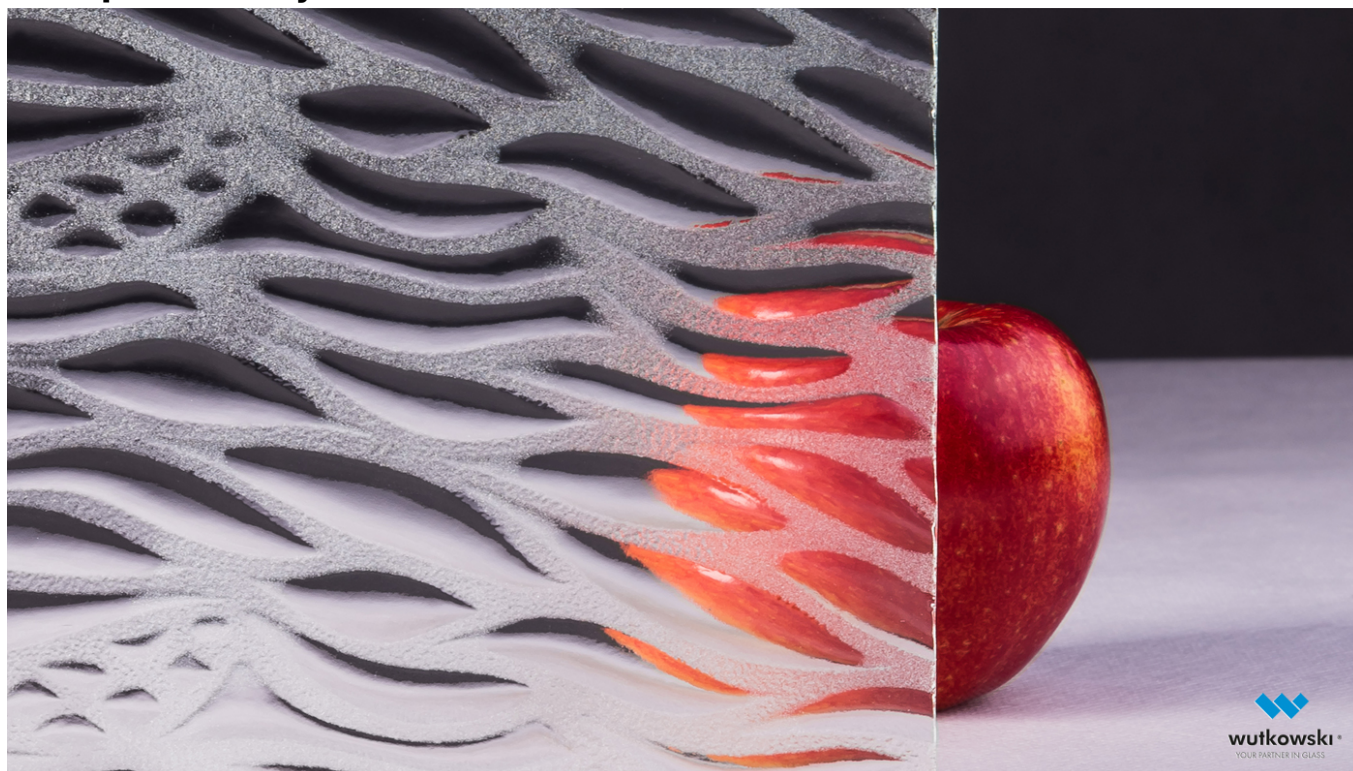

Aero piaskowany

wutkowski
YOUR PARTNER IN GLASS

Producent: AGC

Wymiary

4mm

2130x1610