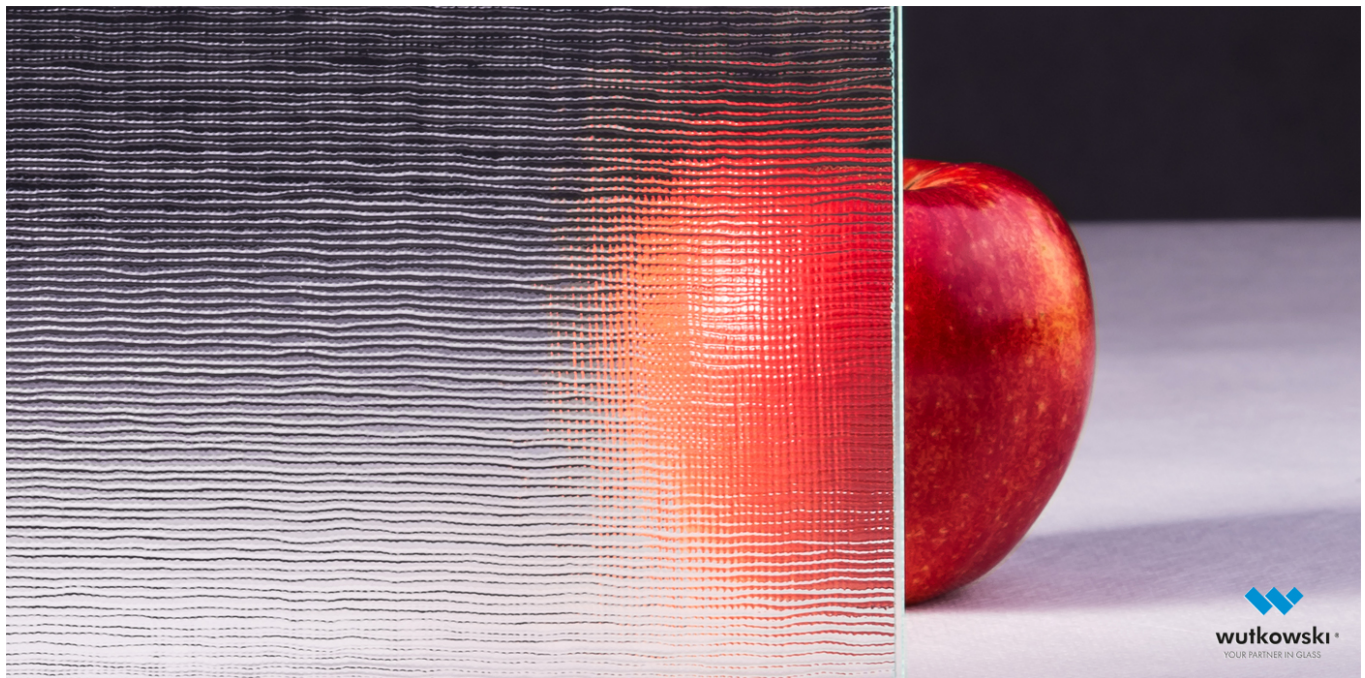

## Thela

**Producent:** Saint - Gobain

Wymiary

**4mm**

2000x1605

3210x2000