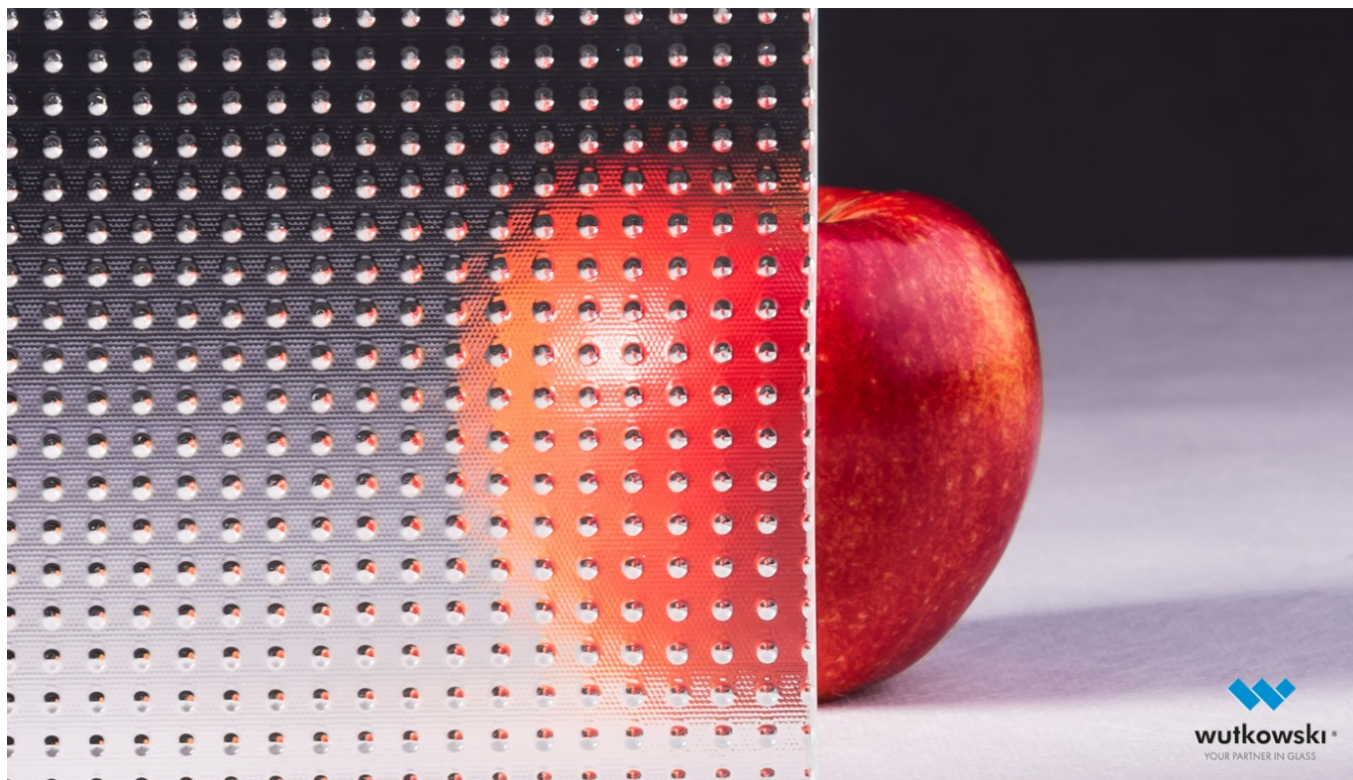

## Master Shine

**Producent:** Saint - Gobain

Wymiary

**4mm**

2000x1605

3210x2000

**8mm**

2040x1650

3300x2040