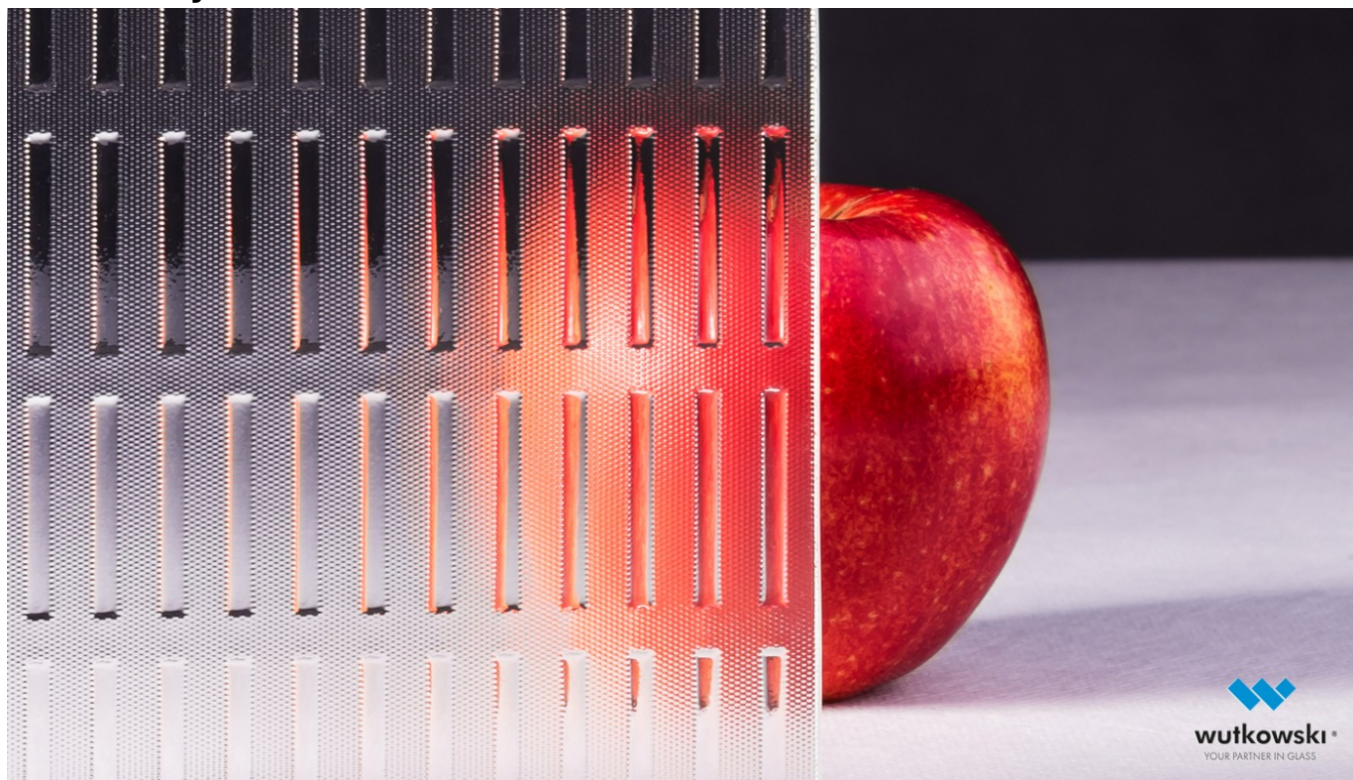

## Master Ray

**Producent:** Saint - Gobain

Wymiary

**4mm**  
2000x1605  
3210x2000

**8mm**  
2040x1650  
3300x2040