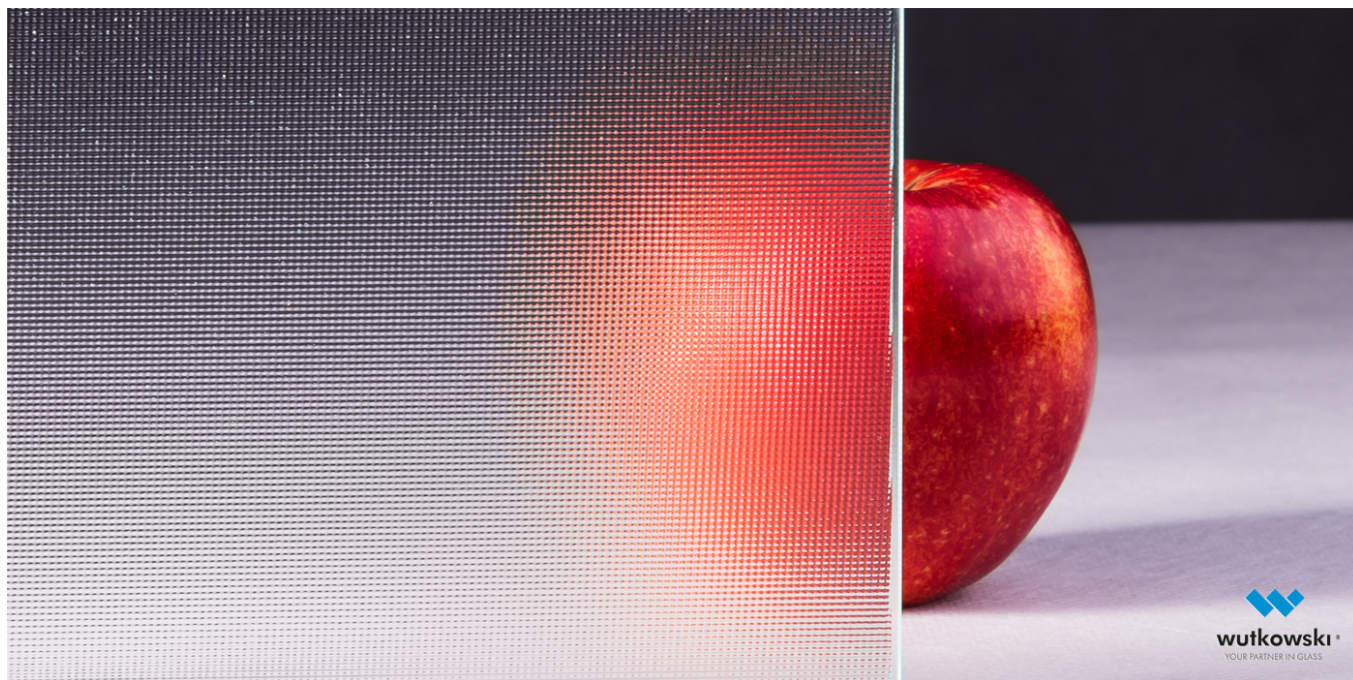

## Listral K (10)

**Producent:** Saint - Gobain

Wymiary

**4mm**

2160x1420