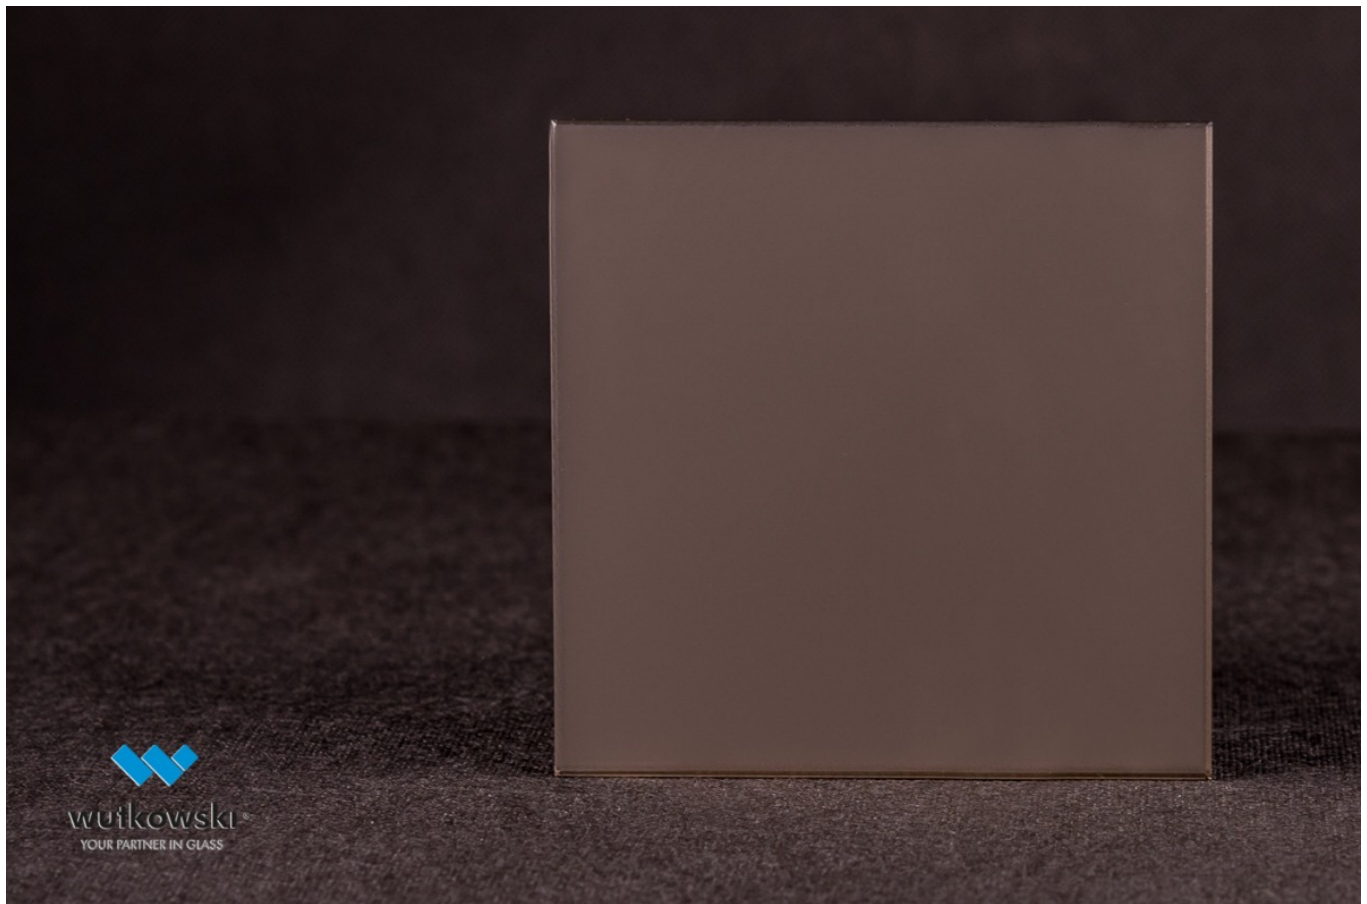

## Sliver Bronze

**Producent:** AGC

Wymiary:

**4mm**  
2550x1605

\* Inne grubości prosimy o kontakt z biurem obsługi klienta

\* Inne wymiary prosimy o kontakt z biurem obsługi klienta