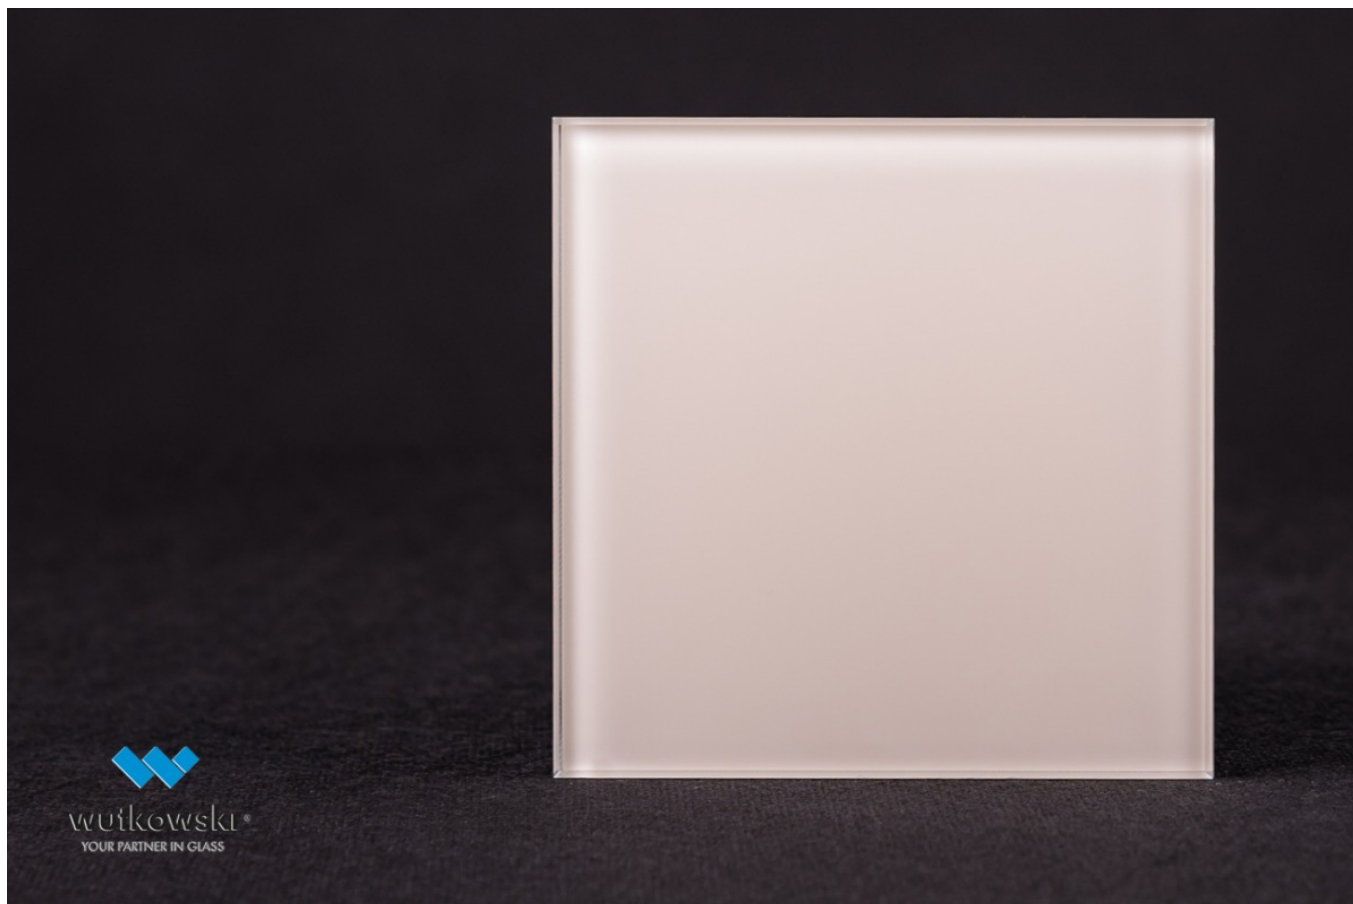

## Pearl White 1013

**Producent:** AGC

**4mm**  
2550x1605  
3210x2550

\* Inne grubości prosimy o kontakt z biurem obsługi klienta

\* Inne wymiary prosimy o kontakt z biurem obsługi klienta