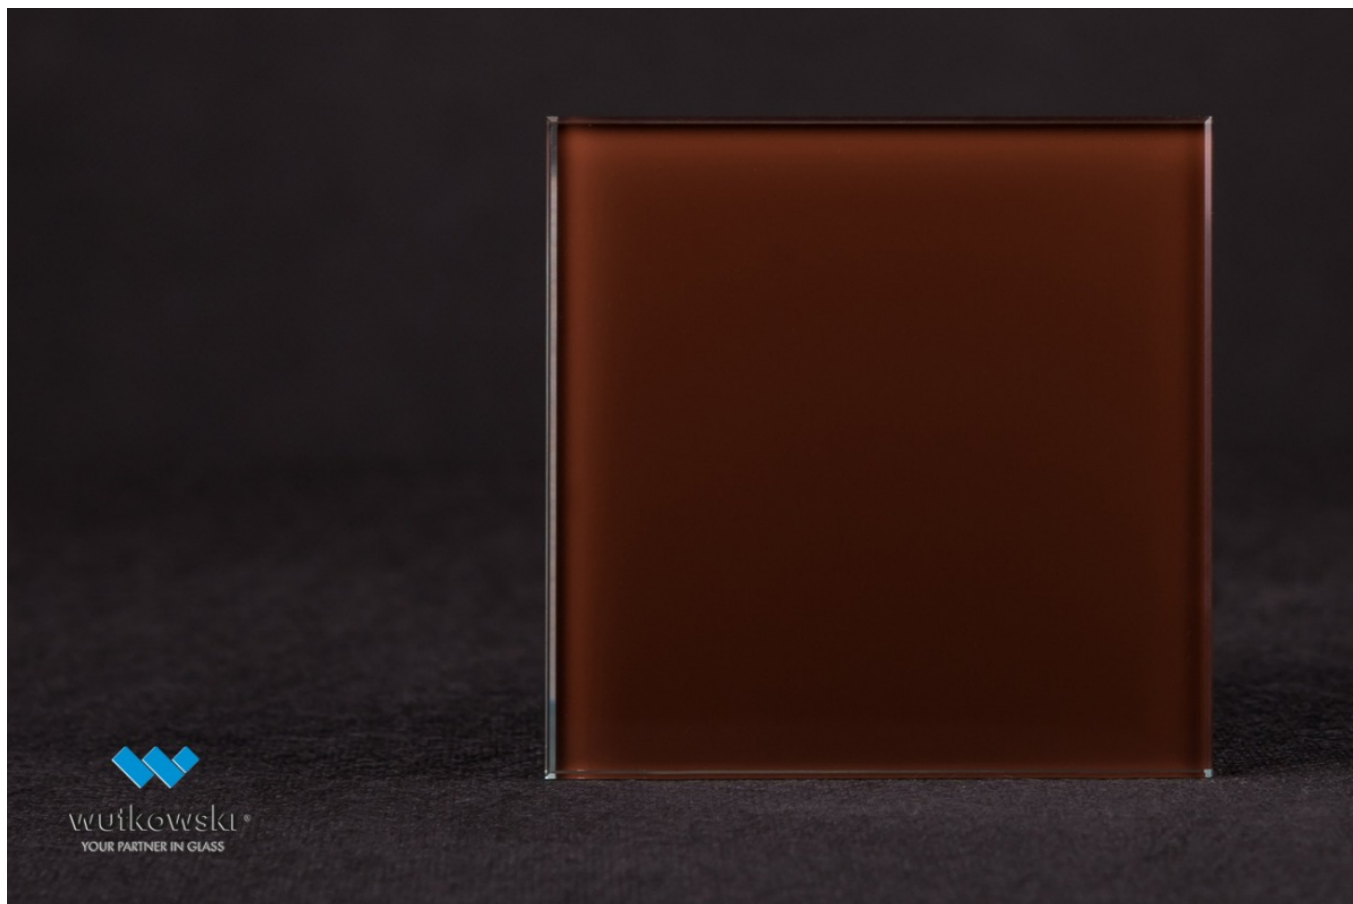

## Dark Brown 8017

**Producent:** AGC

**4mm**  
2550x1605

- \* Inne grubości prosimy o kontakt z biurem obsługi klienta
- \* Inne wymiary prosimy o kontakt z biurem obsługi klienta