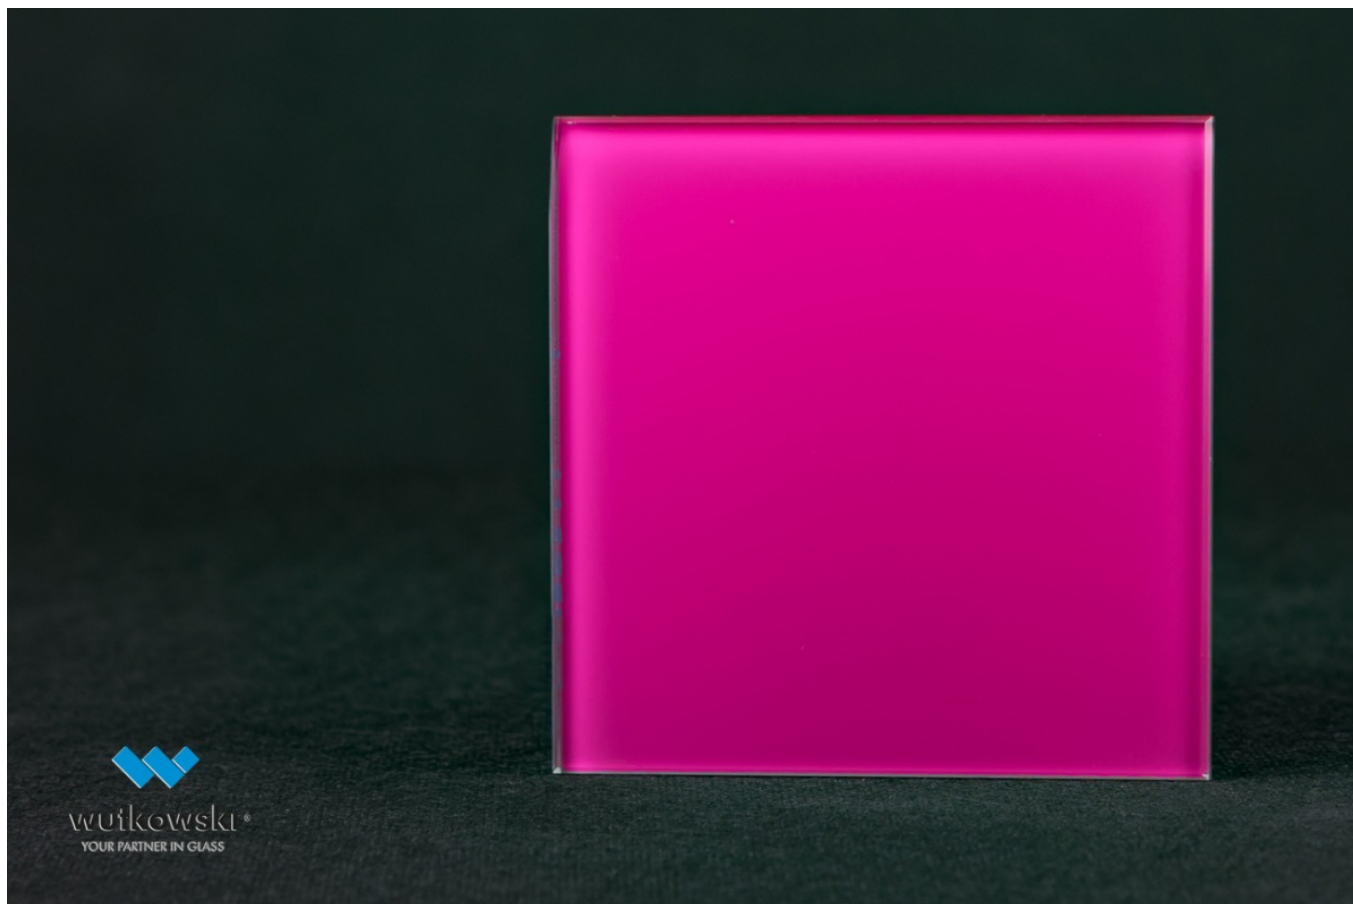

Fuchsia 4006

Producent: AGC

4mm
2550x1605

- * Inne grubości prosimy o kontakt z biurem obsługi klienta
- * Inne wymiary prosimy o kontakt z biurem obsługi klienta