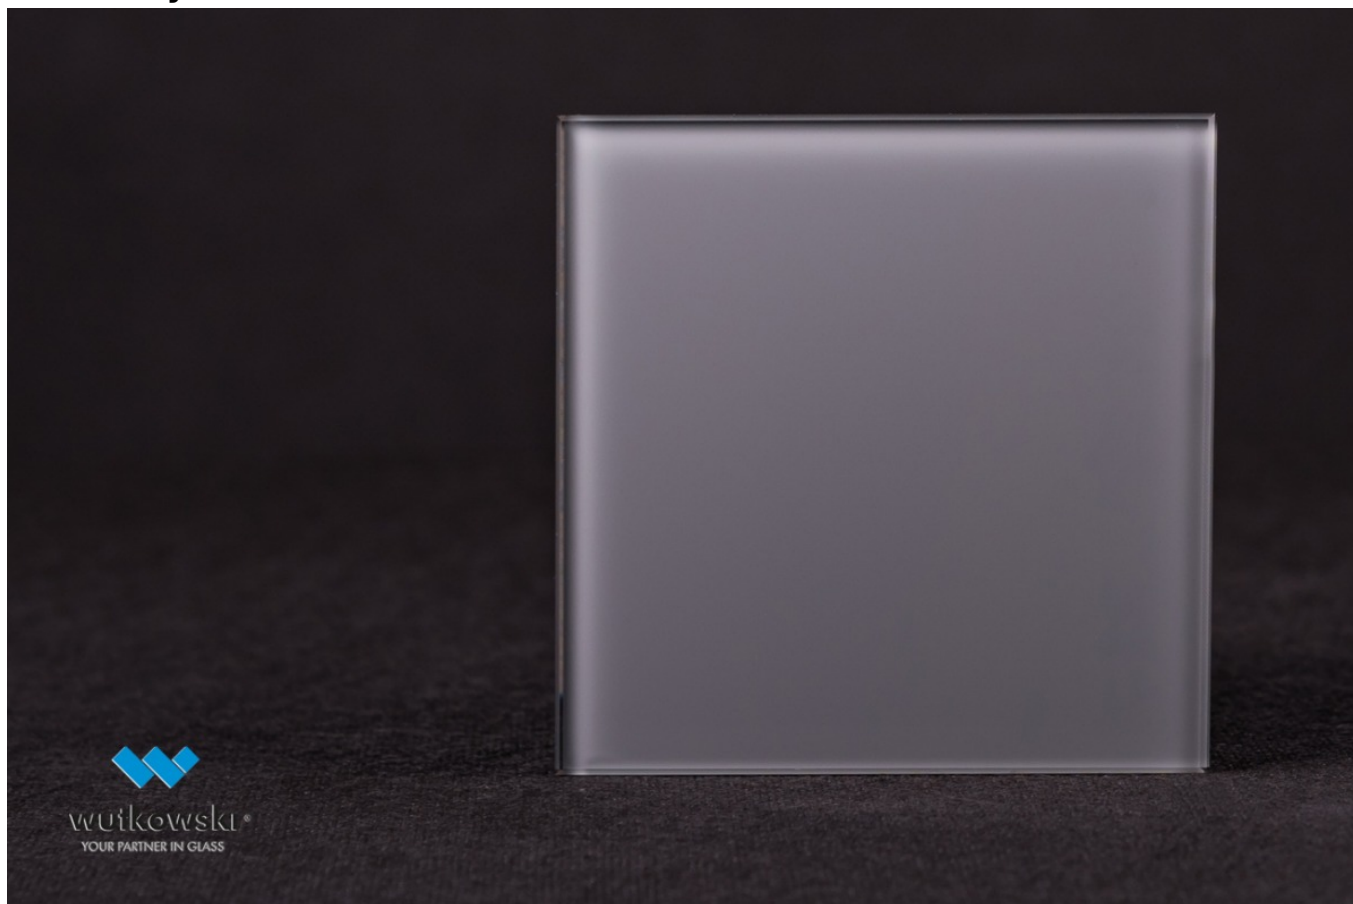

## Dark Grey 2232

**Producent:** AGC

**4mm**  
2550x1605

- \* Inne grubości prosimy o kontakt z biurem obsługi klienta
- \* Inne wymiary prosimy o kontakt z biurem obsługi klienta