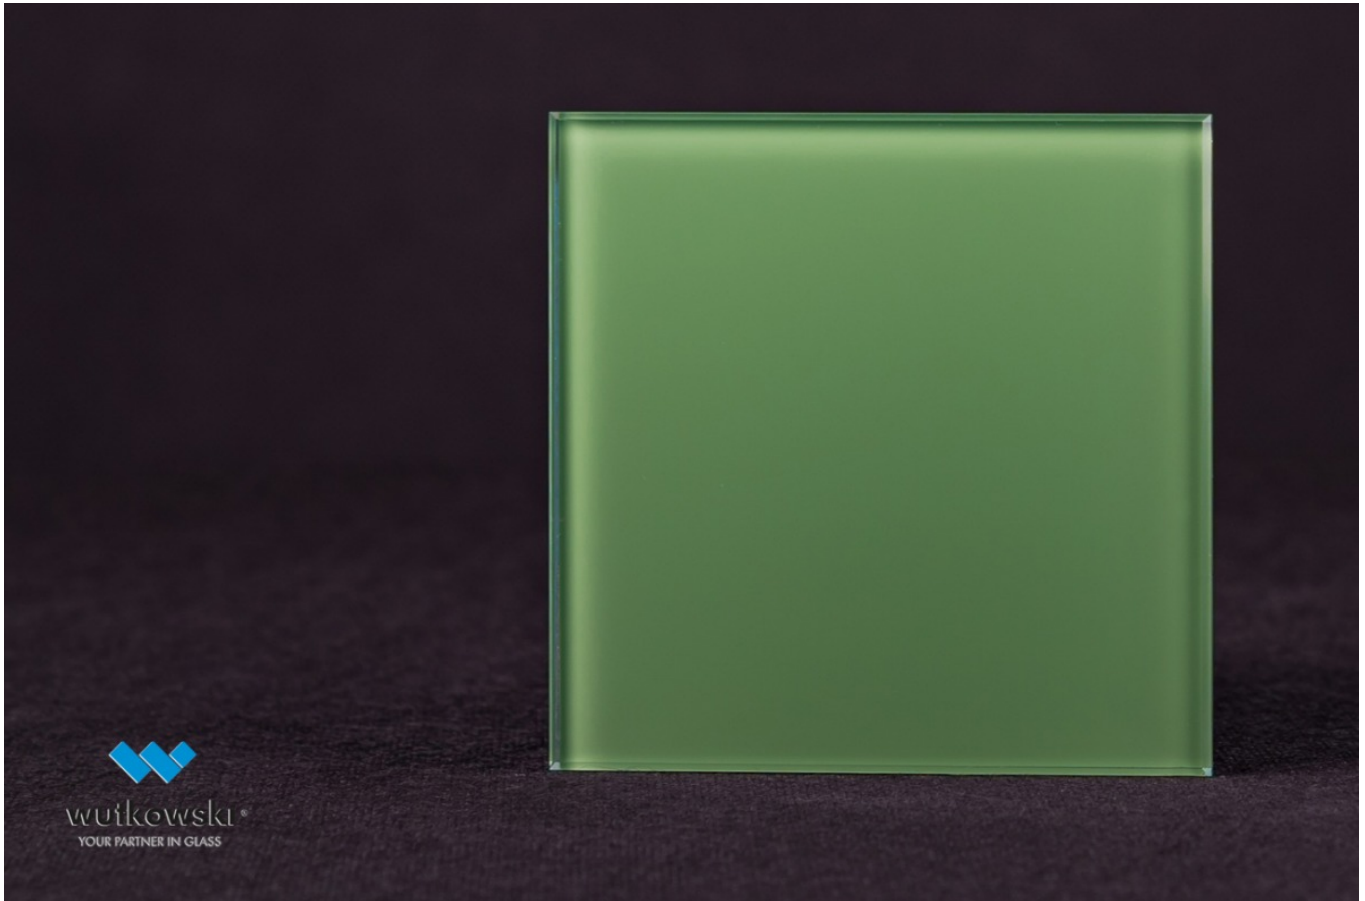

Jungle Green 0667

Producent: AGC

4mm
2550x1605

- * Inne grubości prosimy o kontakt z biurem obsługi klienta
- * Inne wymiary prosimy o kontakt z biurem obsługi klienta