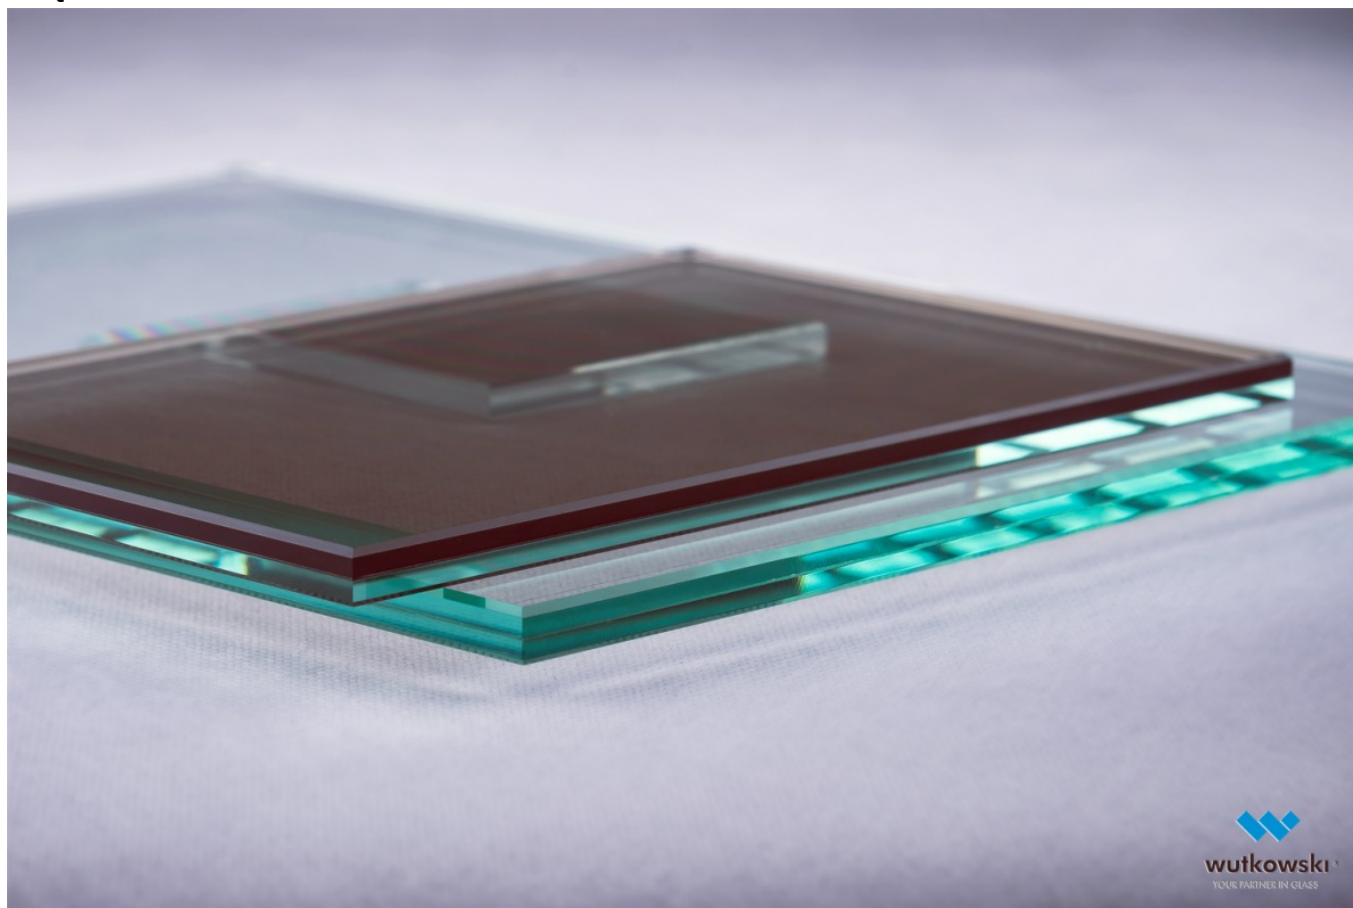

Brąz

wutkowski
YOUR PARTNER IN GLASS

Wymiary:

33.1

2250x1605

3210x2250

44.1

2250x1605

3210x2250